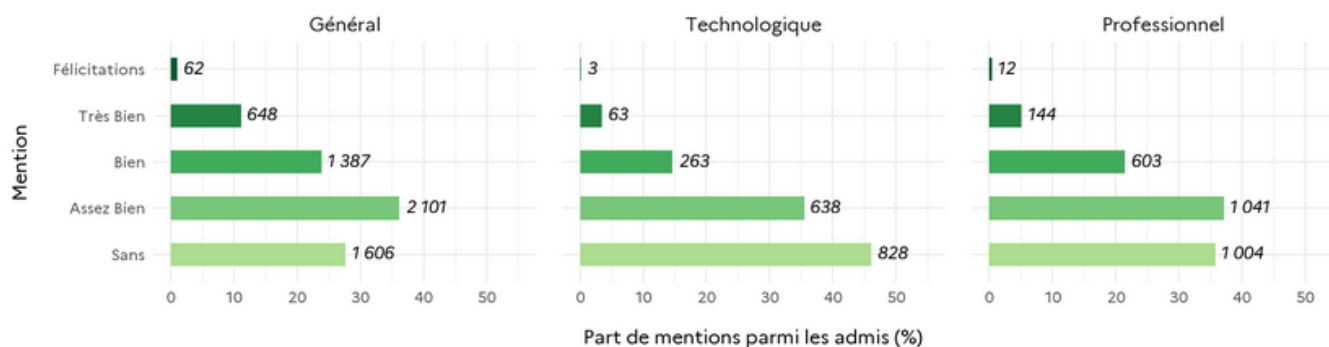

Série	Effectifs				Taux de réussite (%)			Taux de réussite (%)		Différence (2026) Clermont-Ferrand - France entière
	Présents	Présents (%)	Admis	Ajournés	2026	Rappel 2025	Evolution	2026	Rappel 2025	
BCG	6 313	52,2	5 804	97	91,9	92,0	0,0	90,6	91,1	1,3
Total Général	6 313	52,2	5 804	97	91,9	92,0	0,0	90,6	91,1	1,3
ST2S	437	3,6	375	3	85,8	86,3	-0,5	83,0	83,4	2,8
STD2A	96	0,8	95	0	99,0	96,8	2,1	95,7	96,1	3,3
STHR	63	0,5	57	1	90,5	98,0	-7,5	91,6	93,6	-1,1
STI2D	427	3,5	370	17	86,7	86,8	-0,1	81,9	77,5	4,8
STL	119	1,0	116	1	97,5	91,3	6,1	84,1	84,6	13,4
STMG	1 143	9,4	782	77	68,4	74,9	-6,5	74,7	77,1	-6,3
Total Technologique	2 285	18,9	1 795	99	78,6	81,6	-3,1	78,8	79,3	-0,2
Total Général et Technologique	8 598	71,1	7 599	196	88,4	89,2	-0,8	87,3	87,9	1,1
Production	1 576	13,0	1 236	257	78,4	78,3	0,1	79,0	77,9	-0,6
Services	1 922	15,9	1 568	257	81,6	83,0	-1,4	81,6	81,1	0,0
Total Professionnel	3 498	28,9	2 804	514	80,2	80,8	-0,7	80,5	79,7	-0,3
Total toutes séries	12 096	100,0	10 403	710	86,0	86,8	-0,8	85,5	85,8	0,5

Baccalauréat, session juin 2026 - SIASEPP-SPS, rectorat de l'académie de Clermont-Ferrand

Suite page 2

Cabinet de la rectrice Service communication

3 avenue Vercingétorix
63033 Clermont-Ferrand cedex 1
Tél : 04 73 99 33 02
Mél : ce.comm@ac-clermont.fr

Résultats par département

Baccalauréat, session juin 2026 - SIASEPP-SPS, rectorat de l'académie de Clermont-Ferrand

Mentions

Baccalauréat, session juin 2026 - SIASEPP-SPS, rectorat de l'académie de Clermont-Ferrand