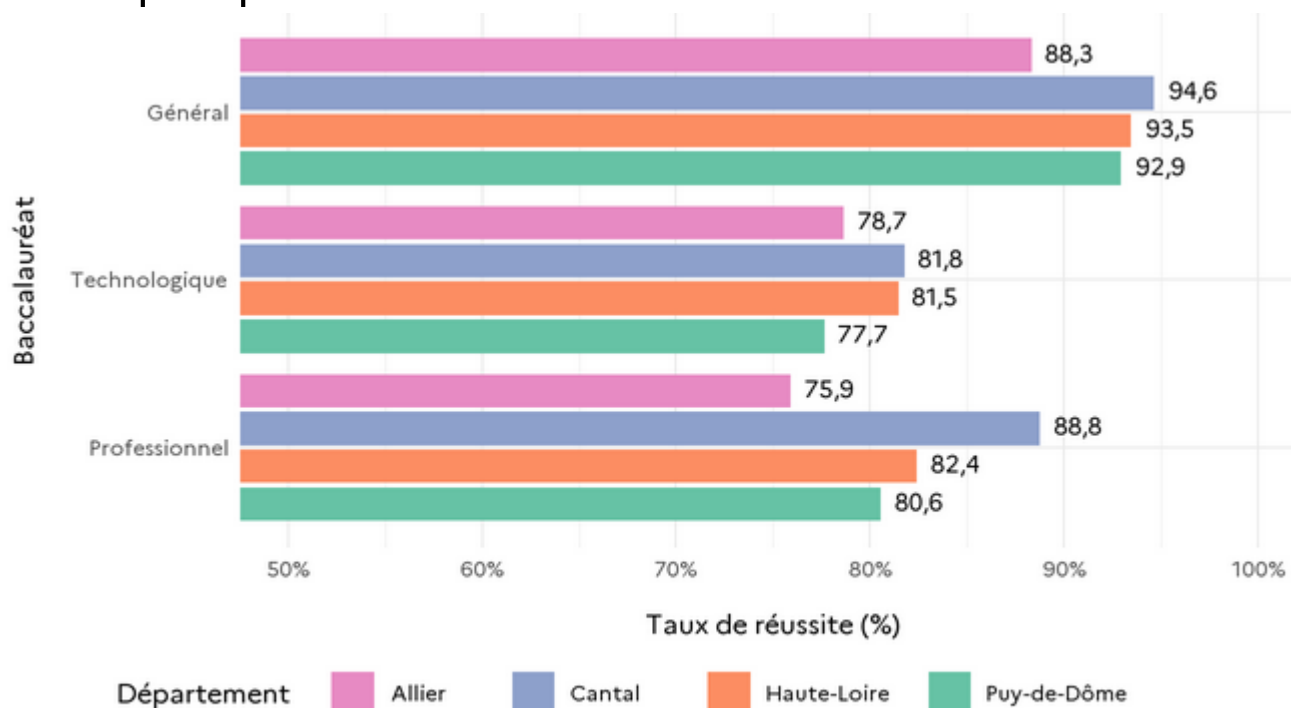

Résultats par département

Baccalauréat, session juin 2026 - SIASEPP-SPS, rectorat de l'académie de Clermont-Ferrand