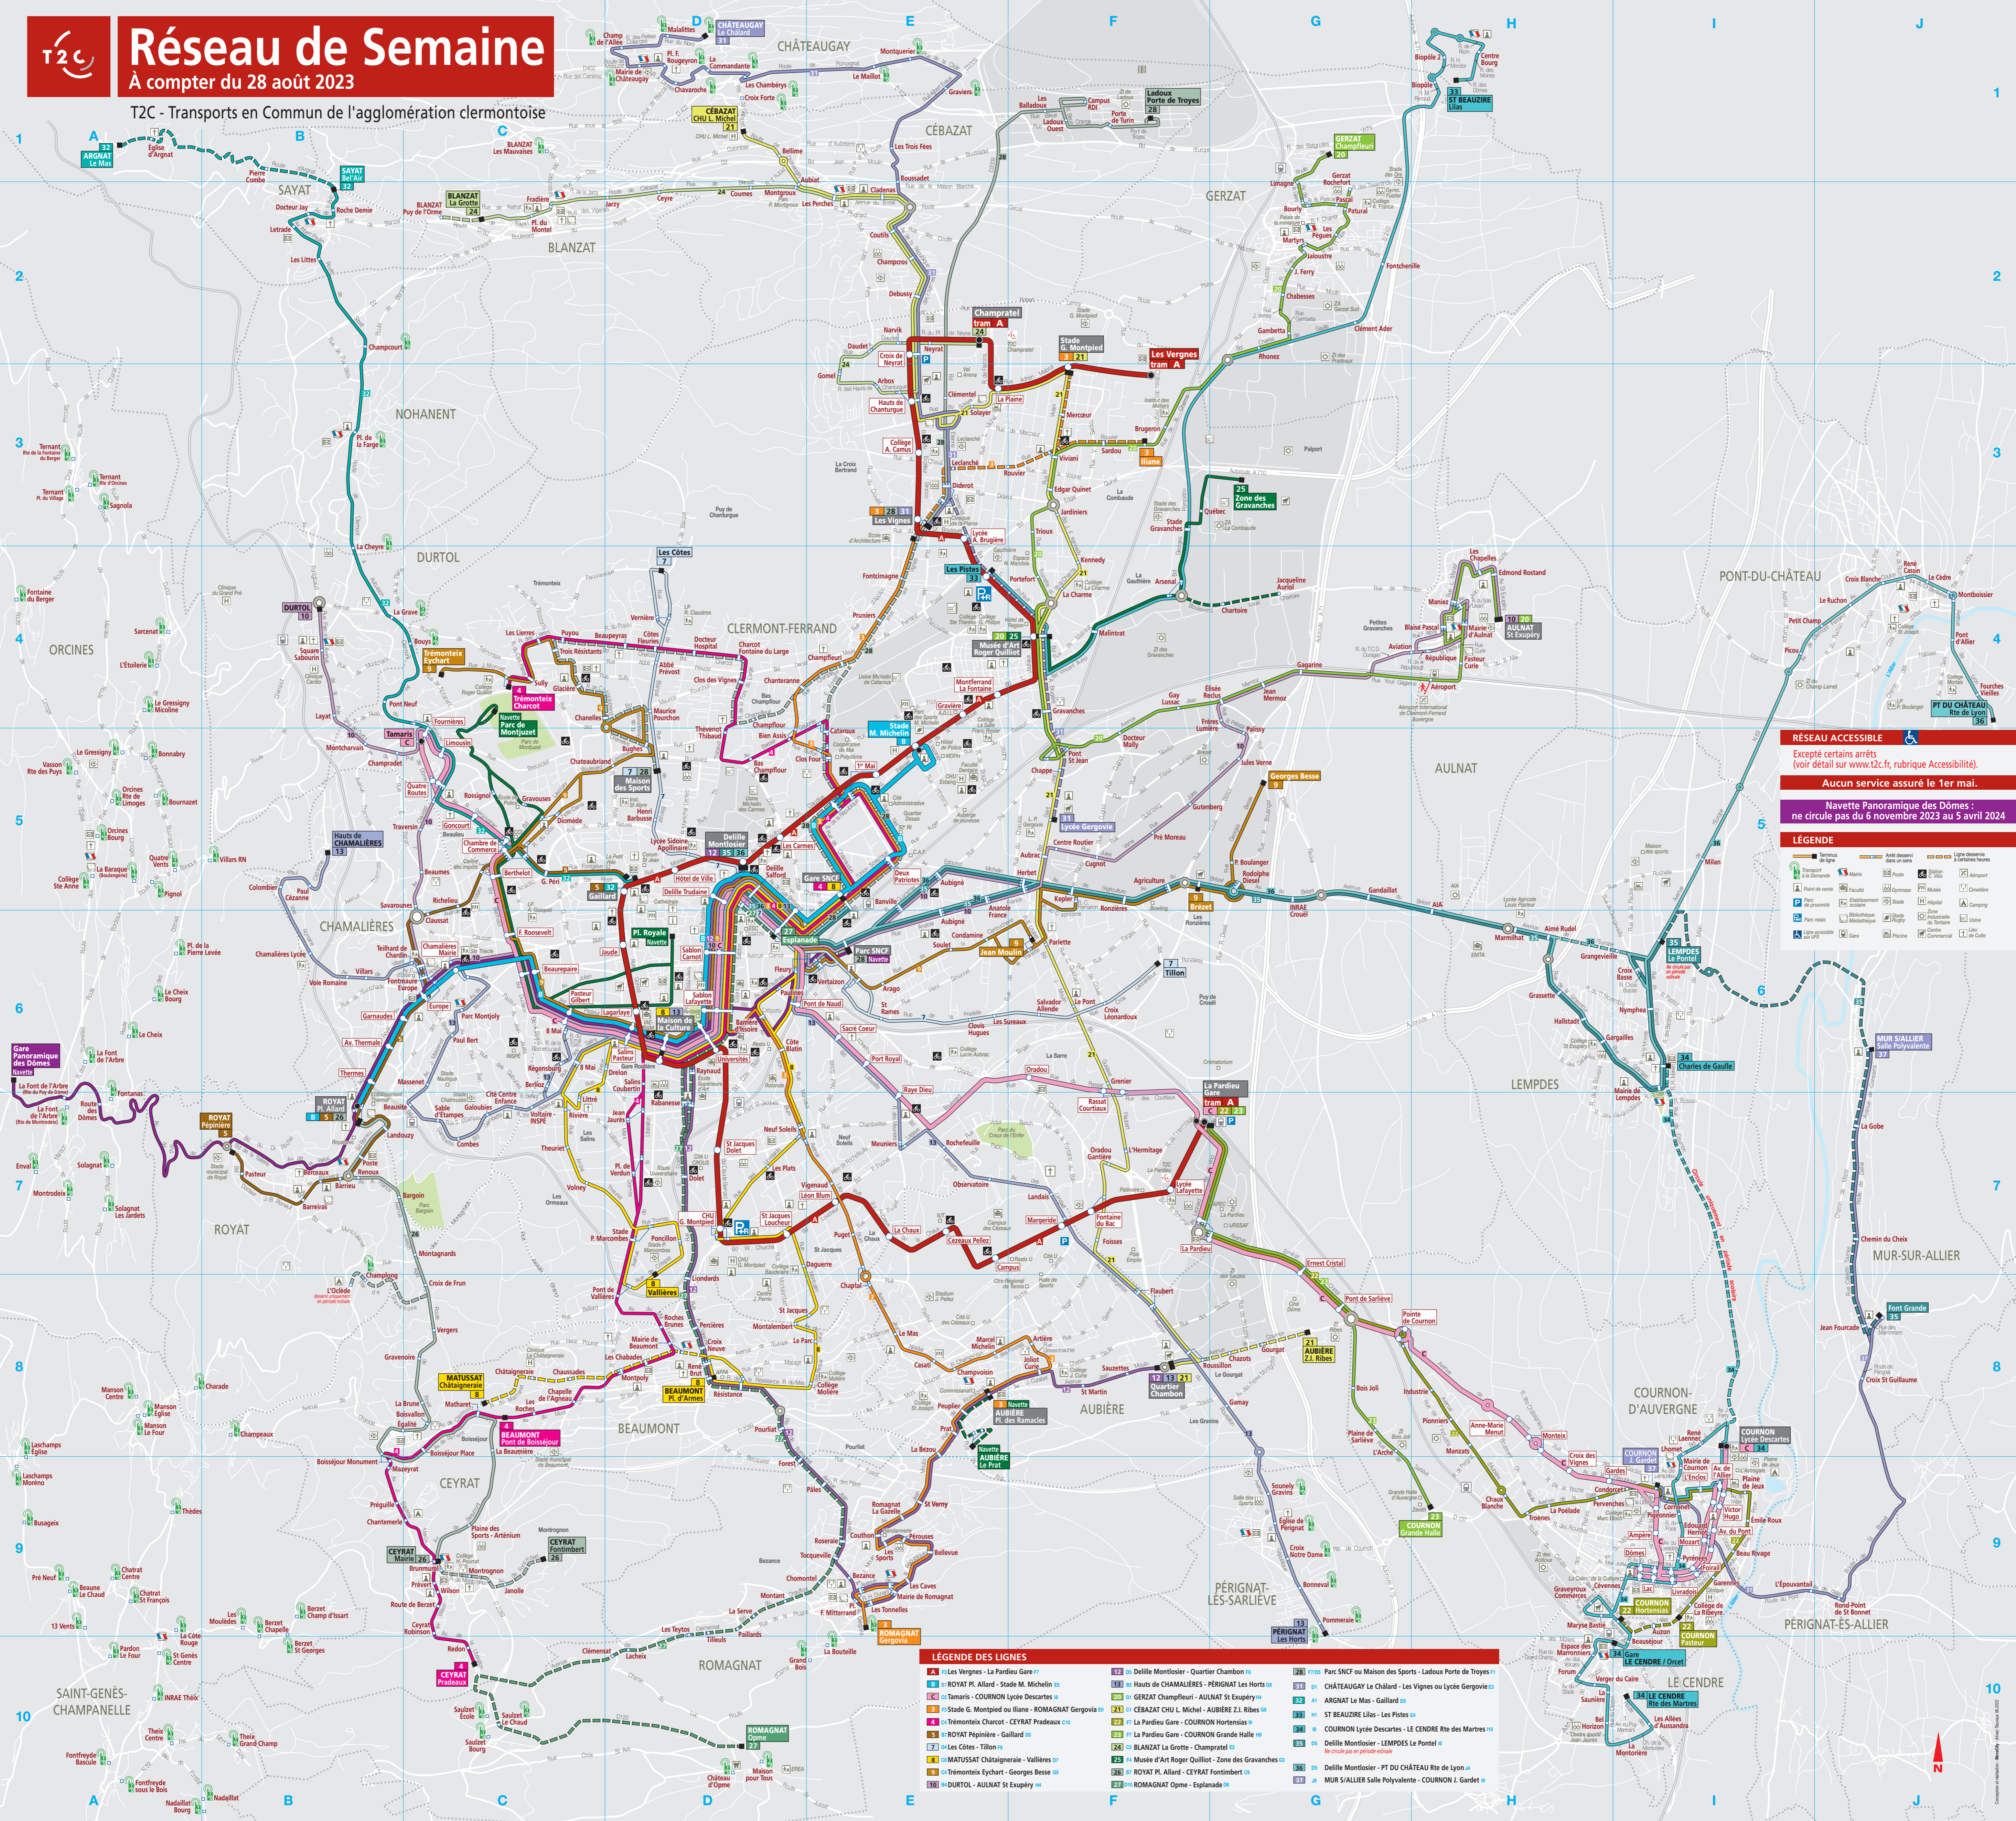

Réseau de Semaine

À compter du 28 août 2023

T2C - Transports en Commun de l'agglomération clermontoise

RÉSEAU ACCESSIBLE
Exécute certains arrêts (voir détail sur www.t2c.fr, rubrique Accessibilité).
Aucun service assuré le 1er mai.
Navette Panoramique des Dômes : ne circule pas du 6 novembre 2023 au 5 avril 2024

LÉGENDE

	Transport de ligne		Arrêt desservi dans un sens		Ligne réservée à l'entente de nuit
	Point de vente		Arrêt desservi dans les deux sens		Arrêt desservi dans les deux sens
	Parc relais		Arrêt desservi dans les deux sens		Arrêt desservi dans les deux sens
	Parc relais		Arrêt desservi dans les deux sens		Arrêt desservi dans les deux sens
	Parc relais		Arrêt desservi dans les deux sens		Arrêt desservi dans les deux sens

LÉGENDE DES LIGNES