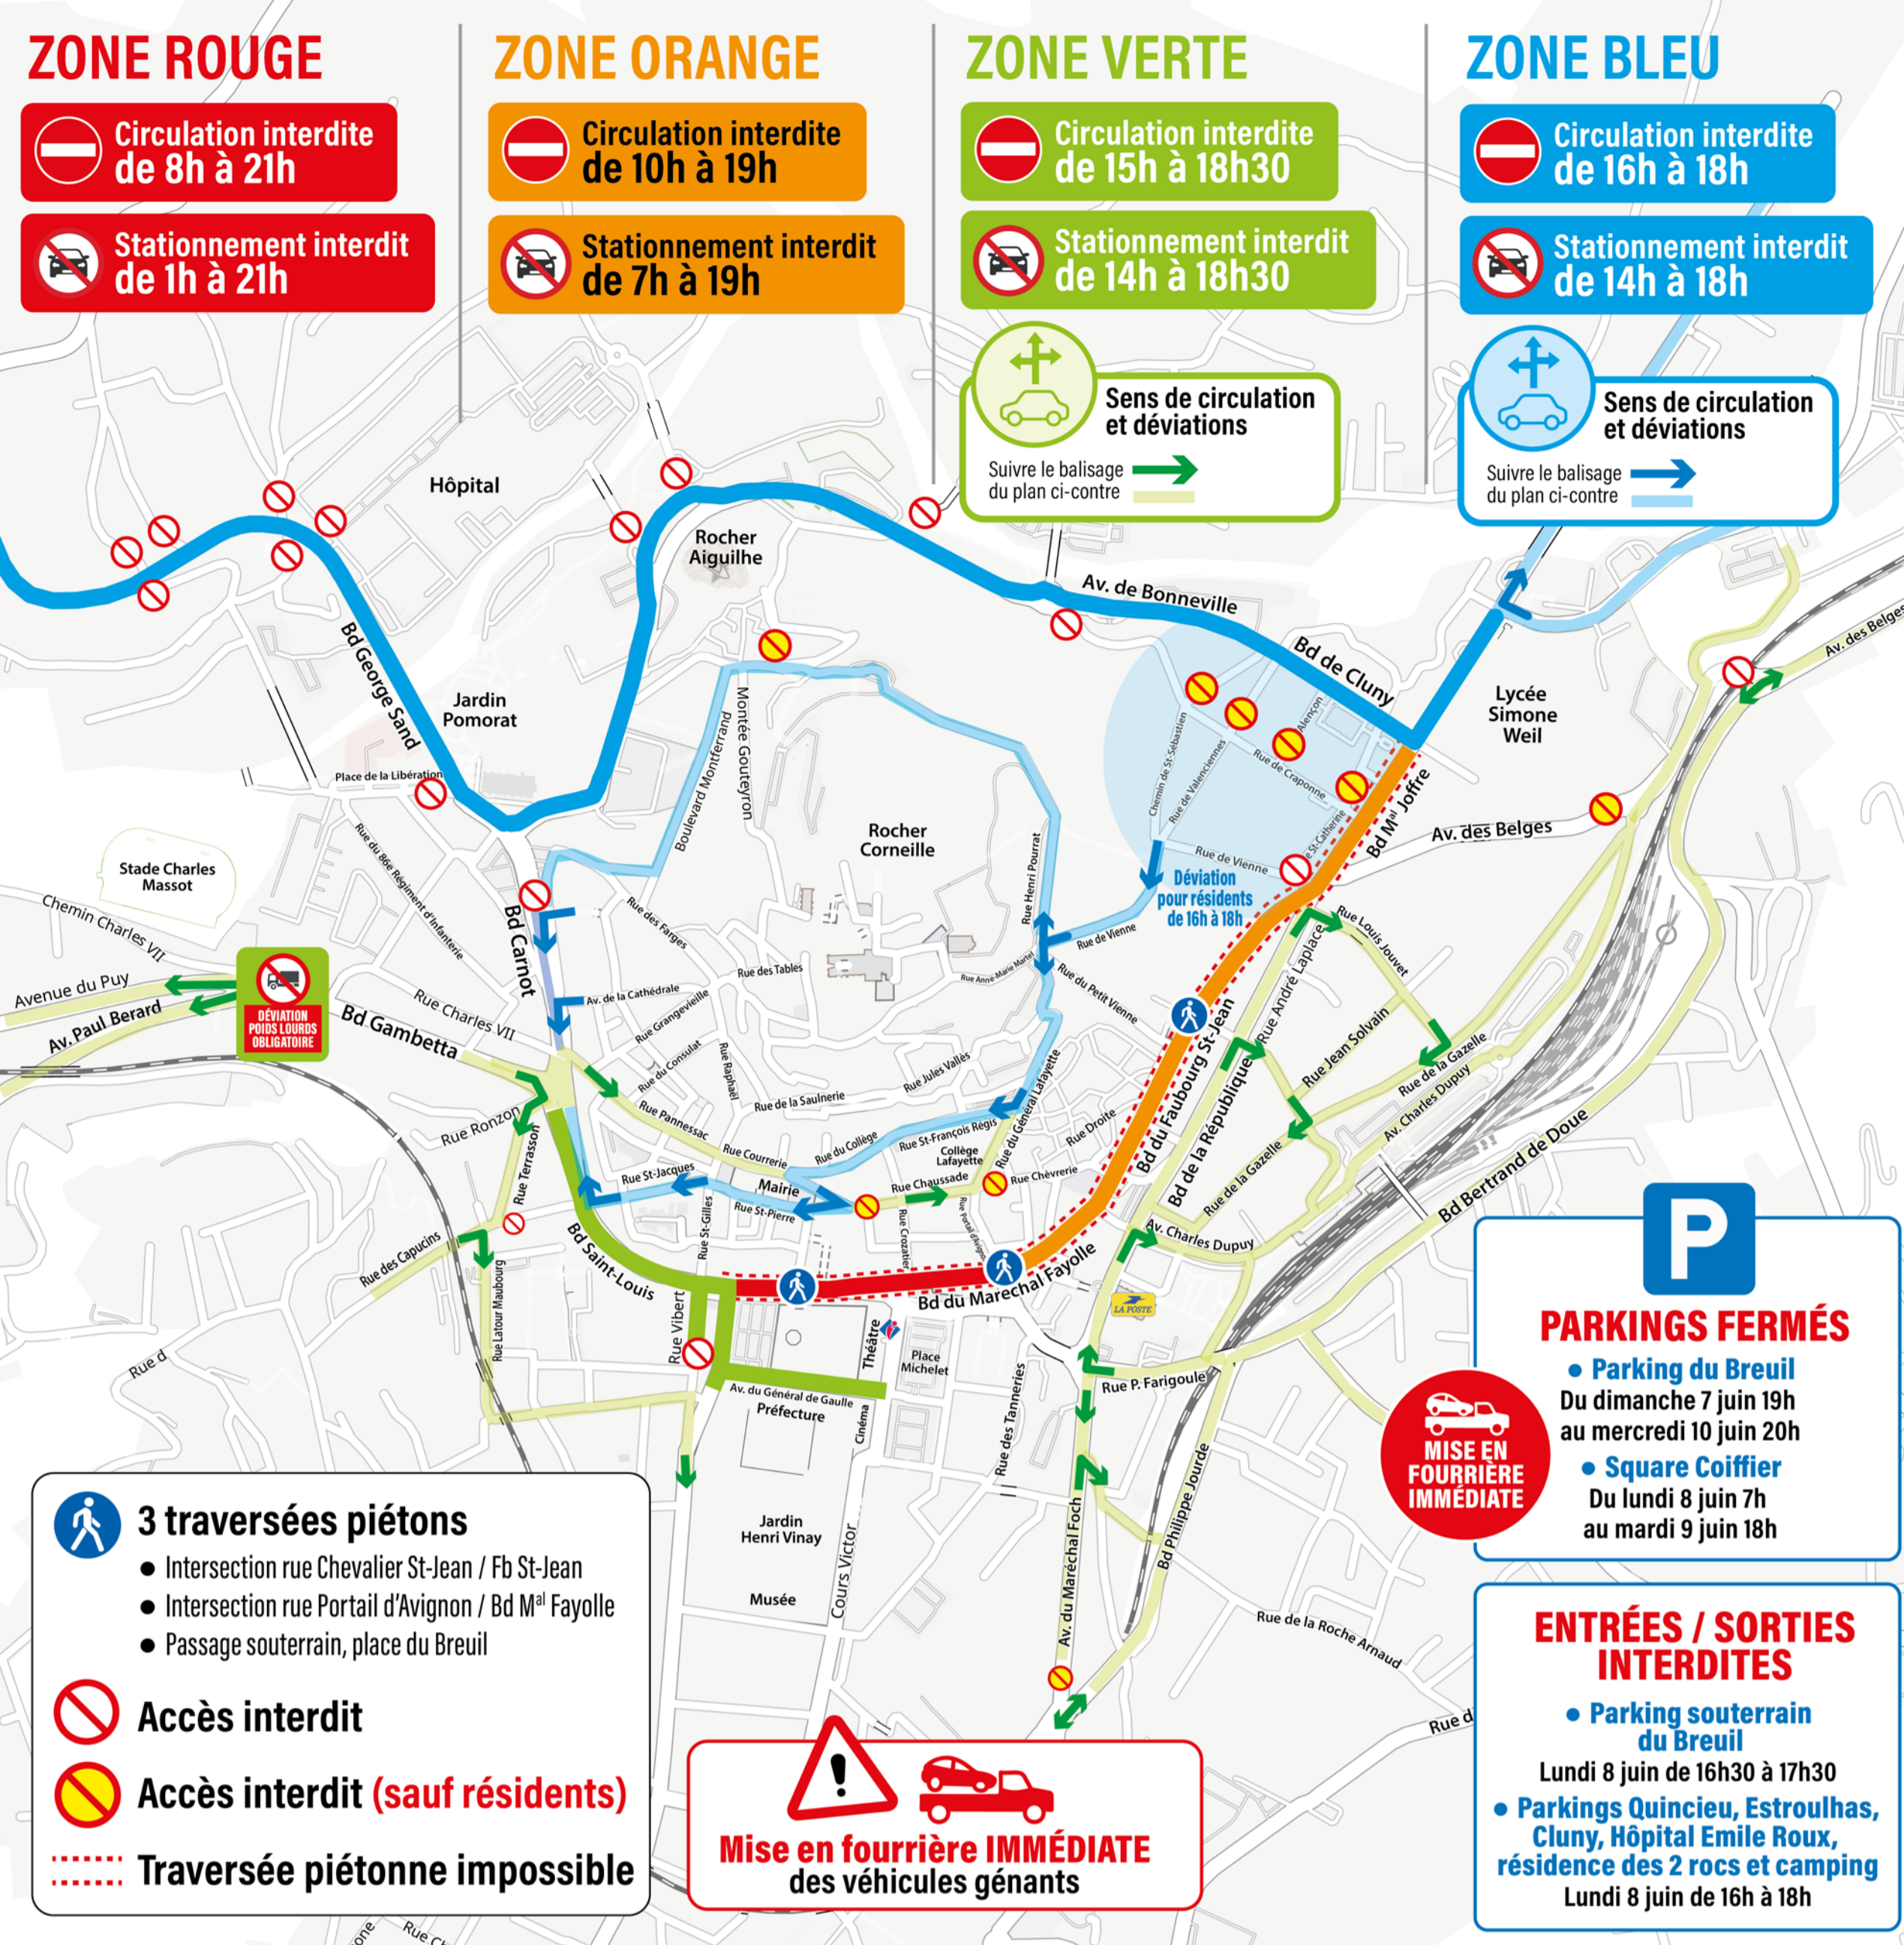

LUNDI 8 JUIN

Arrivée du Tour Auvergne-Rhône-Alpes au Puy-en-Velay

MERCREDI 10 JUIN

Départ du Tour Auvergne-Rhône-Alpes au Puy-en-Velay